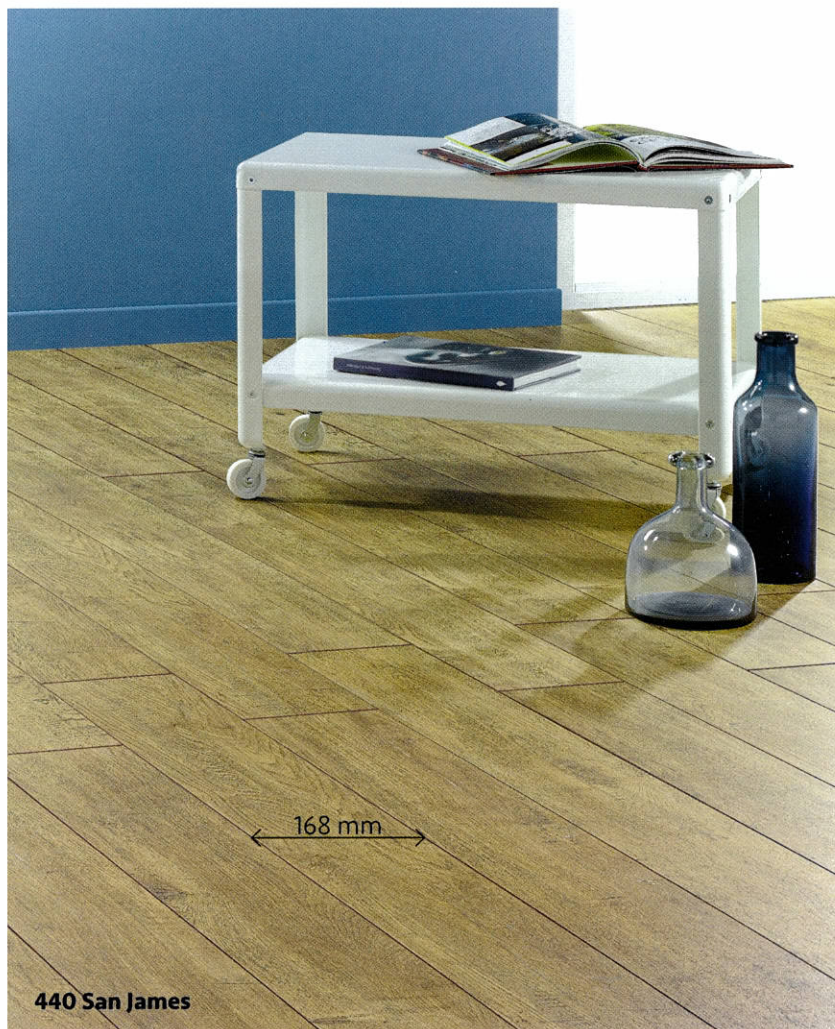

Solid Chic

12 mm

> CON BISELES
> TABLAS ELEGANTES

TABLAS ELEGANTES
DE 168 MM DE ANCHO
CON 4 BISELES.

- Un panel resistente a las cargas pesadas.
- Un mayor aislamiento fónico.
- Una gama ideal para cualquier tipo de construcción o de reforma.
- Un sistema de ensamblaje, por simple bloqueo.
- Una impresión de espacio gracias a los biselados en los 4 lados.
- Combina 2 o 3 anchos posibles con las gamas Solid, Solid Medium y Solid Plus.

Descubra el concepto p. 14

440 San James

*Sincronizada y helio croma

**Estructura madera mate

***Estructura Sincronizada

AC6

Technics

> largo : 1286 mm
> ancho : 168 mm

> grosor : 12 mm
> garantía : 35 años

> soporte : hdf - wp
> tablas/caja : 6

> m²/caja : 1,30
> peso/caja : 13,4 kg